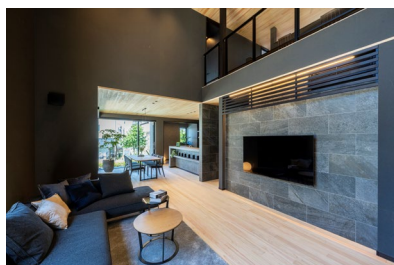

日本ハウス 檜百年住宅

『盛岡みらいえ展示場』2026/7/18オープンのお知らせ

日本ハウスホールディングス(本社:東京都千代田区、代表取締役会長:成田和幸)は、当社主力商品である「檜百年住宅」をご体感いただける拠点として、盛岡みらいえ展示場(岩手県盛岡市)を2026年7月18日に開設いたします。当展示場は、国産檜を使用した構造品質、耐久性・耐震性に優れた建築技術、そして高断熱・高气密性能を備えた住環境を、実際の空間を通じてご確認いただけるモデルハウスです。国産檜を使用した構造品質、ゼロエネルギー基準を満たす高断熱・高气密性能、長期保証による安心の暮らしなど、“百年住み継ぐ家”をテーマにした当社の住宅品質を、実際の空間でご確認いただけます。

盛岡地域の気候特性に配慮した断熱仕様、家事動線の最適化、太陽光発電・蓄電池を組み合わせたエネルギー提案など、長期にわたり安心して住み継ぐための住宅性能と設計思想を総合的にご紹介いたします。

なお、オープンに際し、期間限定の来場特典および住まいづくり相談会を実施予定です。新築・建替えをご検討のお客様は、ぜひこの機会に当社住宅の品質をご体感ください。

盛岡みらいえ展示場 概要

- ・所在地：岩手県盛岡市本宮五丁目16-35
- ・開設日：2026年7月18日
- ・営業時間：10:00～18:00
- ・定休日：火・水曜日（祝日を除く）
- ・お問い合わせ：
  日本ハウスHD 盛岡支店
  TEL：019-624-3225

- ・ご来場予約は以下の二次元コードからお申し込みください。

写真はイメージです

■本件に関するお問い合わせ

株式会社日本ハウスホールディングス
〒102-0072東京都千代田区飯田橋4-3-8
URL:<http://www.nihonhouse-hd.co.jp/>

担当;デジタル・広報広告部 小長谷、伏見
TEL:03-5215-9897 FAX:03-5215-9909
E-mail:kkonagaya@nihonhouse-hd.co.jp