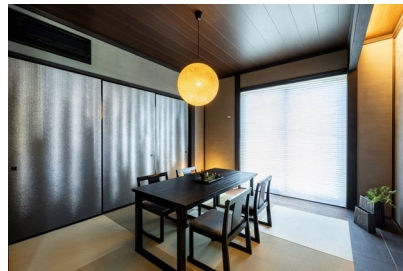

日本ハウス 檜百年住宅

『盛岡みらいえ展示場』2026/7/18オープンのお知らせ

日本ハウスホールディングス(本社:東京都千代田区、代表取締役会長:成田和幸)は、当社主力商品である「檜百年住宅」をご体感いただける拠点として、盛岡みらいえ展示場(岩手県盛岡市)を2026年7月18日に開設いたします。当展示場は、国産檜を使用した構造品質、耐久性・耐震性に優れた建築技術、そして高断熱・高气密性能を備えた住環境を、実際の空間を通じてご確認いただけるモデルハウスです。国産檜を使用した構造品質、ゼロエネルギー基準を満たす高断熱・高气密性能、長期保証による安心の暮らしなど、“百年住み継ぐ家”をテーマにした当社の住宅品質を、実際の空間でご確認いただけます。

盛岡地域の気候特性に配慮した断熱仕様、家事動線の最適化、太陽光発電・蓄電池を組み合わせたエネルギー提案など、長期にわたり安心して住み継ぐための住宅性能と設計思想を総合的にご紹介いたします。

なお、オープンに際し、期間限定の来場特典および住まいづくり相談会を実施予定です。新築・建替えをご検討のお客様は、ぜひこの機会に当社住宅の品質をご体感ください。

盛岡みらいえ展示場 概要

- ・所在地：岩手県盛岡市本宮五丁目16-35
- ・開設日：2026年7月18日
- ・営業時間：10:00～18:00
- ・定休日：火・水曜日（祝日を除く）
- ・お問い合わせ：
  日本ハウスHD 盛岡支店
  TEL：019-624-3225

- ・ご来場予約は以下の二次元コードからお申し込みください。

写真はイメージです

■本件に関するお問い合わせ

株式会社日本ハウスホールディングス
〒102-0072東京都千代田区飯田橋4-3-8
URL:<http://www.nihonhouse-hd.co.jp/>

担当;デジタル・広報広告部 小長谷、伏見
TEL:03-5215-9897 FAX:03-5215-9909
E-mail:kkonagaya@nihonhouse-hd.co.jp