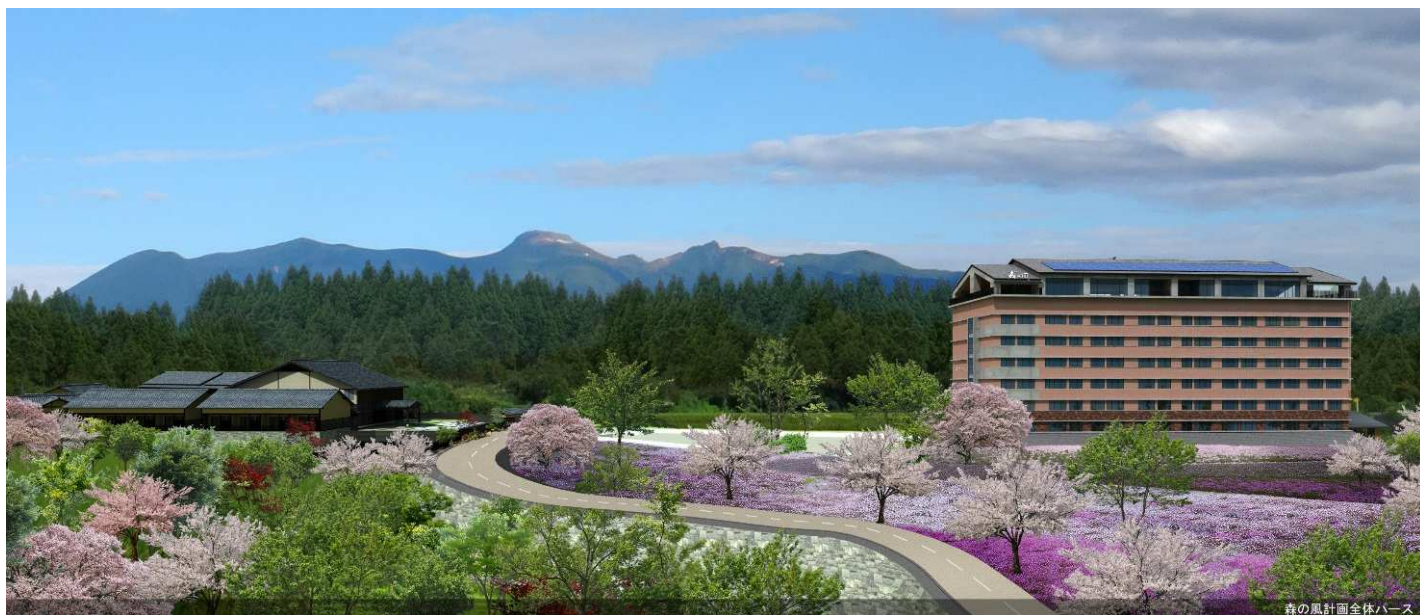

日本ハウスHDグループ

ホテル森の風 那須／ホテル四季の館 那須 事業計画のご案内

株式会社日本ハウスホールディングスは、グループ会社「株式会社ホテル東日本」に於いて全国6箇所(シティーホテル2箇所、リゾートホテル4箇所)で営業しております。

この度、栃木県那須の地に、2018年秋に新たなリゾートホテルの開業を計画しております。那須の地の丘陵、森林、せせらぎと自然が織りなす変化に富んだ約1万5千坪の「みやびの里」に、ホテル森の風「那須」、ホテル四季の館「那須」という、趣の異なったふたつのホテルを予定しております。展望大浴場のある7階建90室のファミリー向けのホテル森の風「那須」、木造低層離れ形式の各室に露天風呂を備えた高級タイプ30室のホテル四季の館「那須」。四季折々にお客様へ最上のひとときをお届けできるリゾートとして今後も充実を図ってまいります。

事業者 株式会社日本ハウスホールディングス
運営者 株式会社ホテル東日本
敷地面積 約50,000㎡(15,000坪)
延床面積 ホテル森の風「那須」 約6,000㎡(1,800坪)
 ホテル四季の館「那須」 約2,500㎡(750坪)
工期 平成28年11月～平成30年7月
営業開始 平成30年秋
設計者 株式会社D-EX(ディーエックス)
施工者 りんかい日産建設株式会社

■本件に関するお問い合わせ